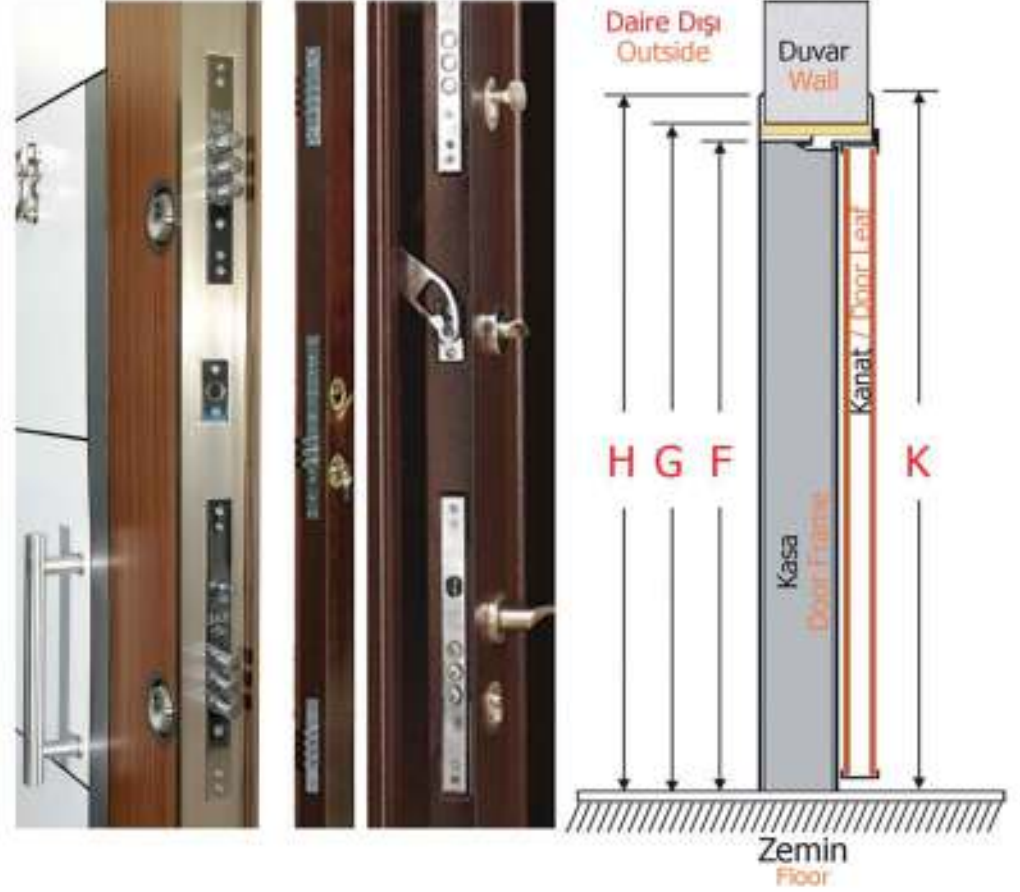

Panel Seri Teknik Özellik
Panel Series Technical Specifications

Standart Ölçüler / Standard Dimensions
90x200 cm

A	B	C	D	E	F	G	H	K
107 cm	87 cm	90 cm 105 cm	107 cm	18 cm 25 cm	198 cm	200 cm 206 cm	208 cm	208 cm