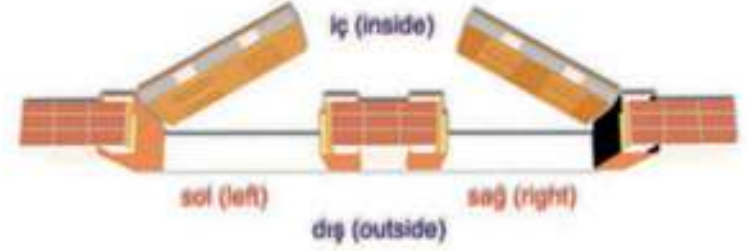

İç

Dış

Sol Açılım

İç

Dış

Sağ Açılım

■ Açılış Yönleri - Tek Kanat Açılımları

■ Krom Çerçevesi Kanat

■ Alüminyum Çerçevesi Kanat

■ Standart Kanat

Panel Seri Teknik Özellik
Panel Series Technical Specifications

Standart Ölçüler / Standard Dimensions
90x200 cm

A	B	C	D	E	F	G	H	K
107 cm	87 cm	90 cm 105 cm	107 cm	18 cm 25 cm	198 cm	200 cm 206 cm	208 cm	208 cm

Standart Kilit Sistemleri

Kancalı Kilit Sistemleri

Monoblok Kilit Sistemleri

14.lü Kilit Sistemleri

Standart Çivi Kilit Sistemleri

X10 Akıllı Kilit Sistemi / X10 Intelligence Lock Systems

- Sistem : Otomatik
- Uygulama Alanları : Tüm silindiri kilitlere uygulanabilir ev otomasyonu ile uyumlu çalışır.
- Silindir Boyu : Kapı kalınlıklarına göre silindir boyu ayarlanabilir.
- Uzaktan Kumandalı Kilit : SAW Rezonatörlü, değişken kodlu
- Elektronik Devre Kartı : SMD Kart
- Bilgi Aktarımı : Radyo Sinyalleri
- Fiziksel Temas : Yok
- Güvenlik Kodu Sistemi : KEY Lock Teknolojisi
- Okuma Süresi : 1 sn
- Kilitleme : Mikroelektro motor ile
- Kumanda Hattı Sayısı : 10 Kumanda (Opsiyonel:100)
- Pil Kullanım Ömrü : 4 Adet AA Boy Alkalın Pil ile Ortalama 5000'e kadar açma kapama, Lityum Pil Kullanılması Halinde Ortalama 10000'e kadar açma kapama (Kilit Cinsine, tar sayısına ve kullanıma bağlı olarak değişkenlik gösterir.
- Boyutlar : G(80) X B(150) X D(40)
- Montaj Kolaylığı : Herhangi bir tadilat gerektirmez
- Çalışma Sıcaklığı : -10°C / 75°C
- Nem Oranı : 15-85 %RH
- Ağırlık : 1.185 gr