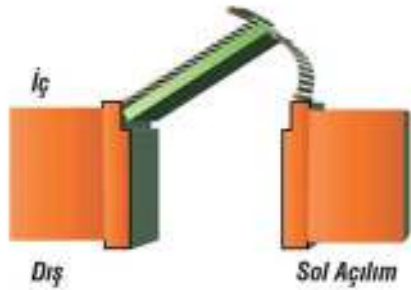

■ Lüks Kapı Kasa + Kanat Kesiti

■ Panel Kapı Kasa + Kanat Kesiti

■ Klasik Kapı Kasa + Kanat Kesiti

■ Kasa Örnekleri

■ Ayarlı Kasa

■ Kör Kasa

■ Geçme Kasa

■ Panel Kapı Teknik Özellikleri

İç

Dış

Sol Açılım

İç

Dış

Sağ Açılım

■ Açılış Yönleri - Tek Kanat Açılımları

■ Krom Çerçevesi Kanat